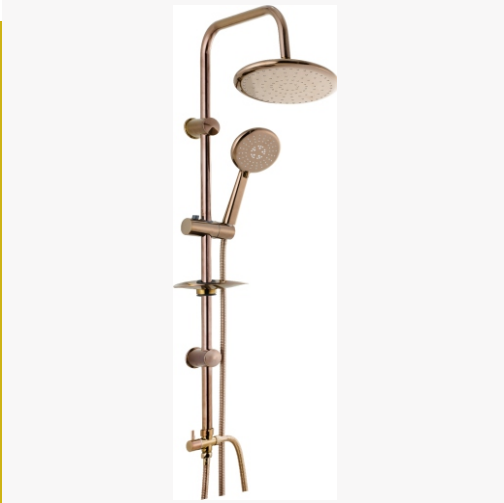

Kod : SD05
Arion Sürgülü Duş Seti

Kod : SD06
Elmas Sürgülü Duş Seti

Banyo

Tepe Duş Setleri

Kod: TP01
Ege Asmalı Tepe Duş Seti

Kod: TP02
Ihlara Krom Lüks
Tepe Duş Seti

Kod: TP03
Delphin Lüks Tepe Duş Seti

Kod: TP04
Güneş Krom Tepe Duş Seti

Hayatınıza Güzellik Katın

Tepe Duş Setleri

Kod: TP05

Alba Siyah Tepe Duş Seti

Kod: TP06

Gold Oval Tepe Duş Seti

Kod: TP07

Bronz Oval Tepe Duş Seti