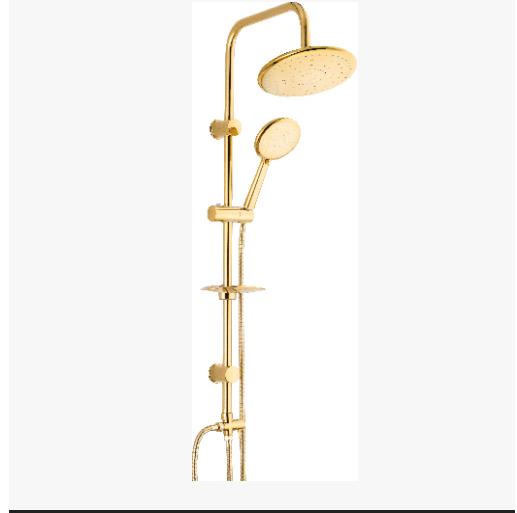

Kod: SD01
Duru Sürgülü Duş Seti

Kod: SD02
Medos Sürgülü Duş Seti

Kod: SD03
Melisa Sürgülü Duş Seti

Kod: SD04
Pizza Sürgülü Duş Seti

Hayatınıza Güzellik Katın

Banyo

Sürgülü Duş Setleri

Hayatınıza Güzellik Katın

Kod : SD05
Arion Sürgülü Duş Seti

Kod : SD06
Elmas Sürgülü Duş Seti

Banyo

Tepe Duş Setleri

Kod: TP01
Ege Asmalı Tepe Duş Seti

Kod: TP02
Ihlara Krom Lüks
Tepe Duş Seti

Kod: TP03
Delphin Lüks Tepe Duş Seti

Kod: TP04
Güneş Krom Tepe Duş Seti

Hayatınıza Güzellik Katın

Tepe Duş Setleri

Kod: TP05

Alba Siyah Tepe Duş Seti

Kod: TP06

Gold Oval Tepe Duş Seti

Kod: TP07

Bronz Oval Tepe Duş Seti