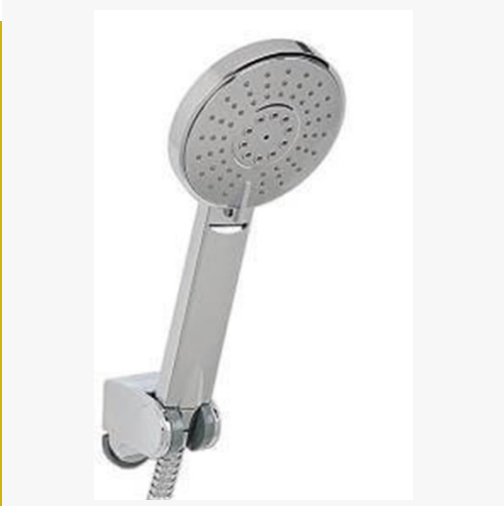

Bilgi için,
Bize ulaşın..

Gsm : 90 532 737 12

Email : info@buzzarmatur.com

Banyo

Lüks Mafsalı Duş Setleri

Kod: MS20
Medos Lüks Mafsalı Duş Seti

Kod: MS21
Elysia Lüks Mafsalı Duş Seti

Kod: MS22
Olympos Lüks Mafsalı Duş Seti