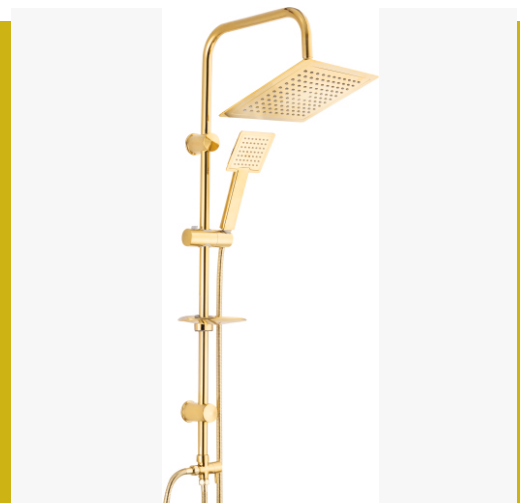

Kod : SD05
Arion Sürgülü Duş Seti

Kod : SD06
Elmas Sürgülü Duş Seti

Banyo

Tepe Duş Setleri

Kod: TP01
Ege Asmalı Tepe Duş Seti

Kod: TP02
Ihlara Krom Lüks
Tepe Duş Seti

Kod: TP03
Delphin Lüks Tepe Duş Seti

Kod: TP04
Güneş Krom Tepe Duş Seti

Hayatınıza Güzellik Katın

Tepe Duş Setleri

Kod: TP05

Alba Siyah Tepe Duş Seti

Kod: TP06

Gold Oval Tepe Duş Seti

Kod: TP07

Bronz Oval Tepe Duş Seti