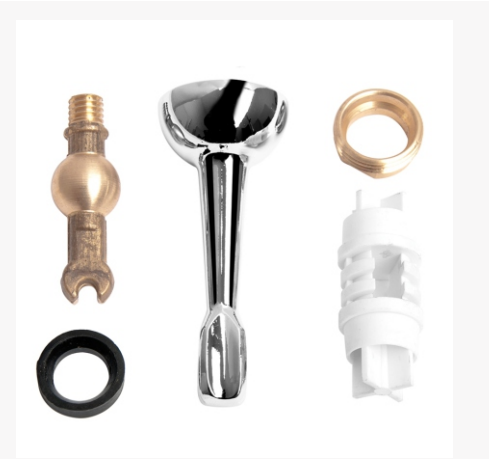

Taharet Kapak Takımı

Tamamlayıcı Ürünler

Mutfak & Banyo

Tamamlayıcı Ürünler

Kod: 5001
Batarya Dirsek Takımı

Kod: 5002
Batarya Alt Takımları

Kod: 5003
Misket Takımı

Hayatınıza Güzellik Katın