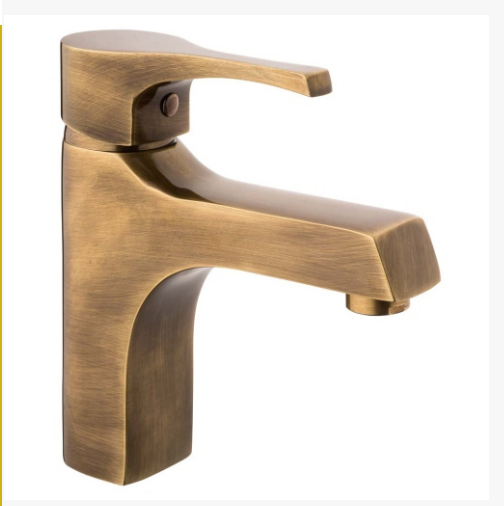

Kod: 90642
Oreo Lavabo Bataryası

Hayatınıza Güzellik Katın

Mutfak & Banyo

Gana Antik Batarya Serisi

Kod: 90540
Gana Antik
Banyo Bataryası

Kod: 90541
Gana Antik
Kuğu Evye Bataryası

Kod: 90542
Gana Antik
Lavabo Bataryası