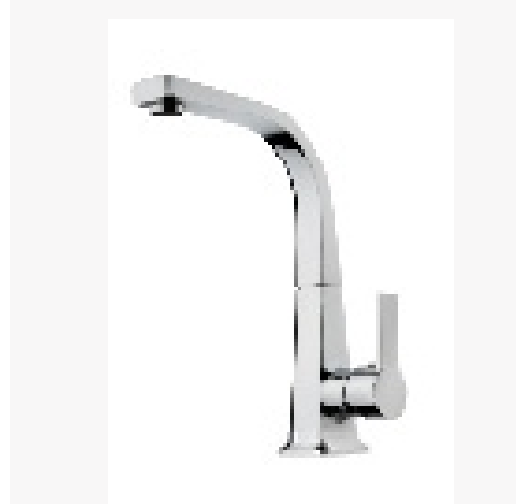

Hayatınıza Güzellik Katın

Mutfak & Banyo

Kule Serisi

Hayatınıza Güzellik Katın

Kod: 8015

Kule Mix Banyo Bataryası

Kod: 8016

**Kule Mix
Kuğu Eyme Bataryası**