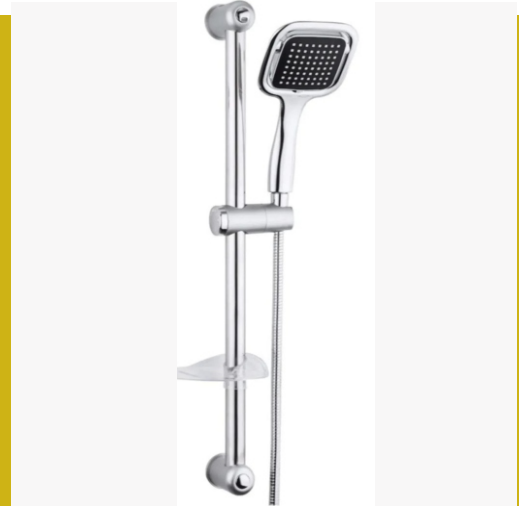

Kod: SD04
Pizza Sürgülü Duş Seti

Hayatınıza Güzellik Katın