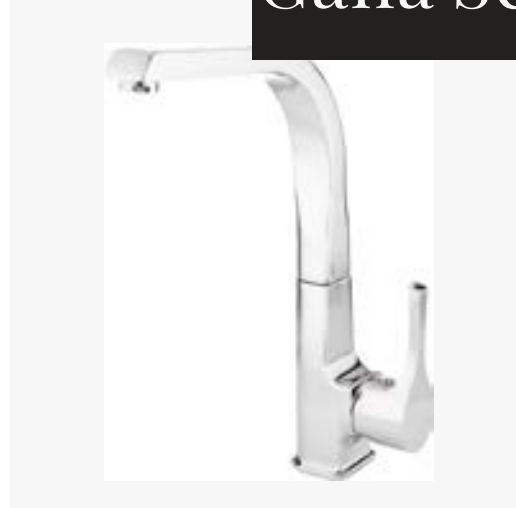

Kod: 4002
Gana Mix Evye Bataryası